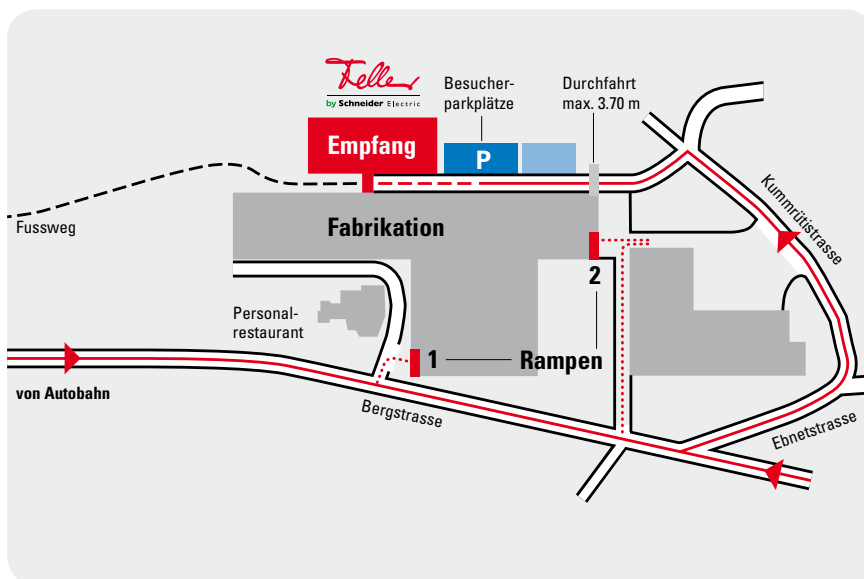

FELLER AG – WEGBESCHREIBUNG

Per Bahn

- Von Zürich-Flughafen oder Zürich HB mit S-Bahn-Linie S2 oder S8 nach Horgen
- Mit Postautolinie 150 (Horgen-Hirzel) bis Haltestelle Stotzweid/Feller.

Per Auto

- Aus Richtung Bern, Basel, Schaffhausen, St.Gallen und Flughafen Zürich/Kloten auf der Autobahn nach Zürich
- Durch Zürich immer Richtung Chur (A3)
- Autobahnausfahrt Horgen
- Eingangs Horgen links Richtung Horgenberg, dann Industrie-Wegweiser Feller AG folgen.
- Aus Richtung Chur auf der Autobahn A3 Richtung Zürich
- Autobahnausfahrt Horgen
- Eingangs Horgen links Richtung Horgenberg, dann Industrie-Wegweiser Feller AG folgen.
- Aus Richtung Zug/Luzern auf der Autobahn A4 Richtung Zürich
- Beim Autobahnenende in Sihlbrugg Richtung Hirzel/Horgen
- Eingangs Horgen links Richtung Horgenberg, dann Industrie-Wegweiser Feller AG folgen.