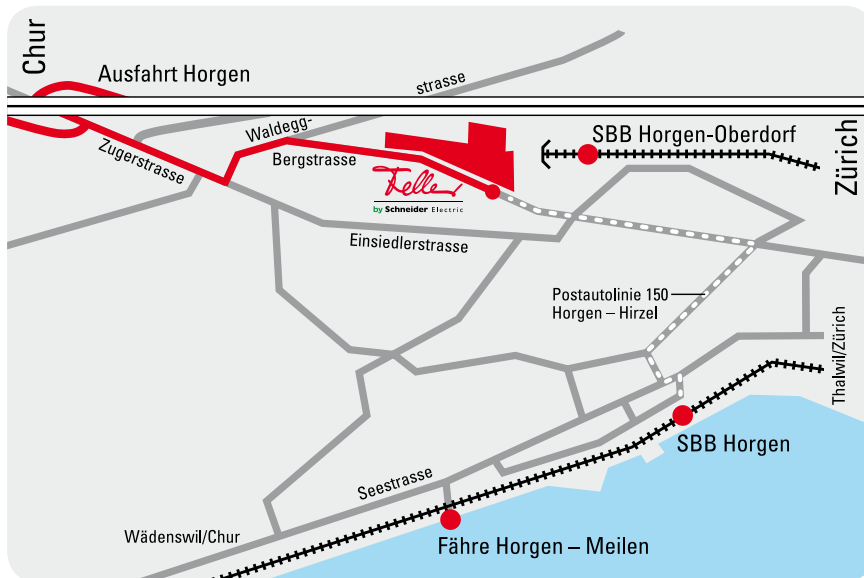

FELLER AG – WEGBESCHREIBUNG

Per Bahn

- Von Zürich-Flughafen oder Zürich HB mit S-Bahn-Linie S2 oder S8 nach Horgen
- Mit Postautolinie 150 (Horgen-Hirzel) bis Haltestelle Stotzweid/Feller.

Per Auto

- Aus Richtung Bern, Basel, Schaffhausen, St.Gallen und Flughafen Zürich/Kloten auf der Autobahn nach Zürich
- Durch Zürich immer Richtung Chur (A3)
- Autobahnausfahrt Horgen
- Eingangs Horgen links Richtung Horgenberg, dann Industrie-Wegweiser Feller AG folgen.
- Aus Richtung Chur auf der Autobahn A3 Richtung Zürich
- Autobahnausfahrt Horgen
- Eingangs Horgen links Richtung Horgenberg, dann Industrie-Wegweiser Feller AG folgen.
- Aus Richtung Zug/Luzern auf der Autobahn A4 Richtung Zürich
- Beim Autobahnenende in Sihlbrugg Richtung Hirzel/Horgen
- Eingangs Horgen links Richtung Horgenberg, dann Industrie-Wegweiser Feller AG folgen.